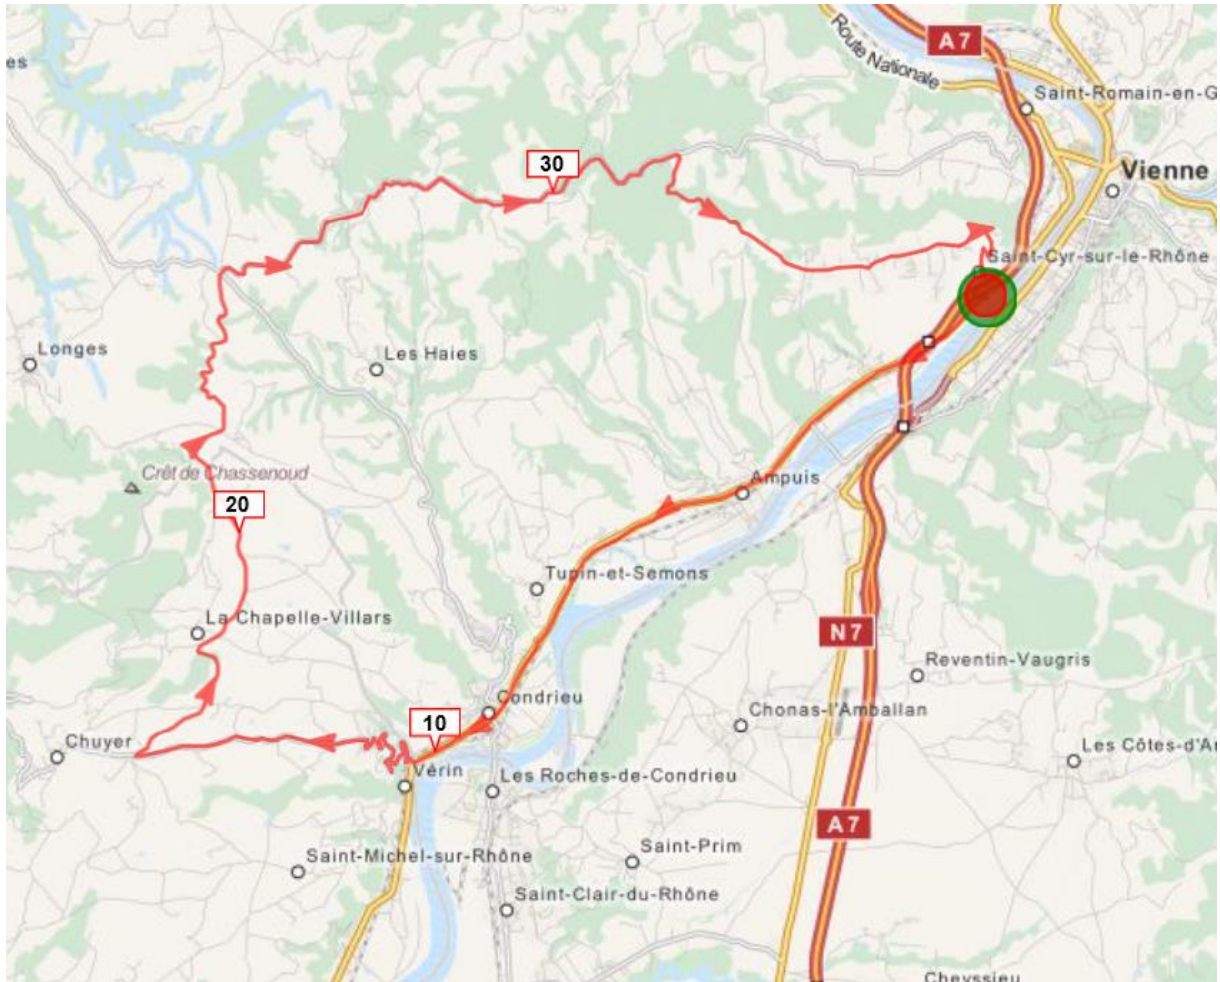

RANDONNÉE DES HORIZONS

40 KM

En cas d'urgence :
06 80 01 95 45
06 31 83 30 79