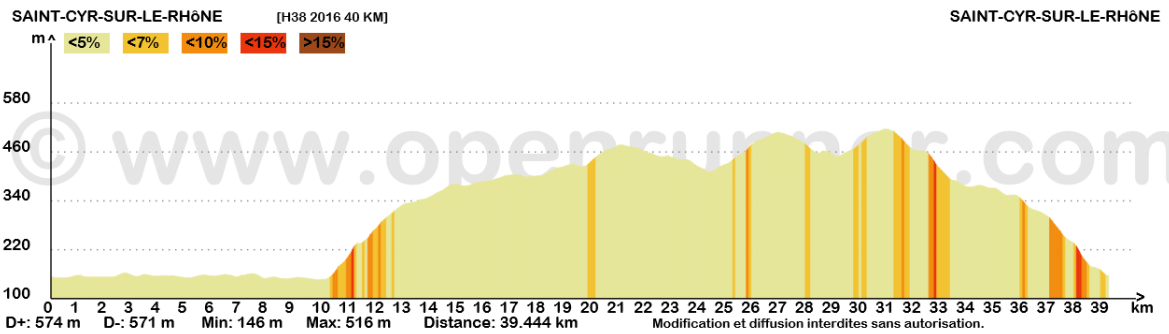

RANDONNÉE DES HORIZONS

40 KM

En cas d'urgence :
06 80 01 95 45
06 31 83 30 79