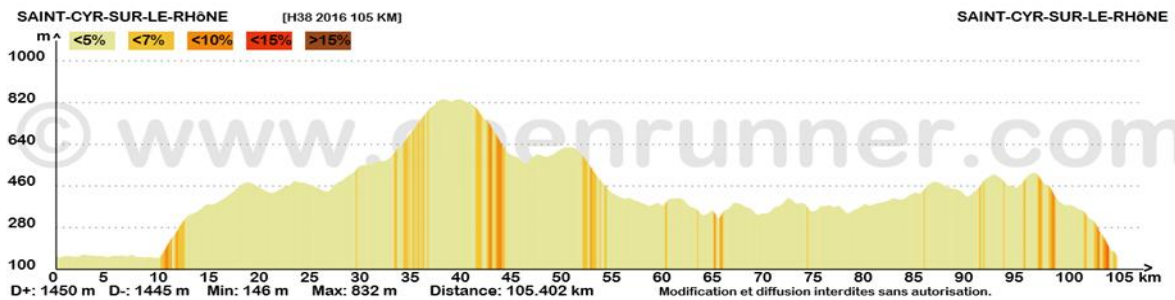

RANDONNÉE DES HORIZONS

AUTOSUR
ZI DE LEVEAU
38200 VIENNE
0474317440

105 KM

En cas d'urgence :
06 80 01 95 45
06 31 83 30 79