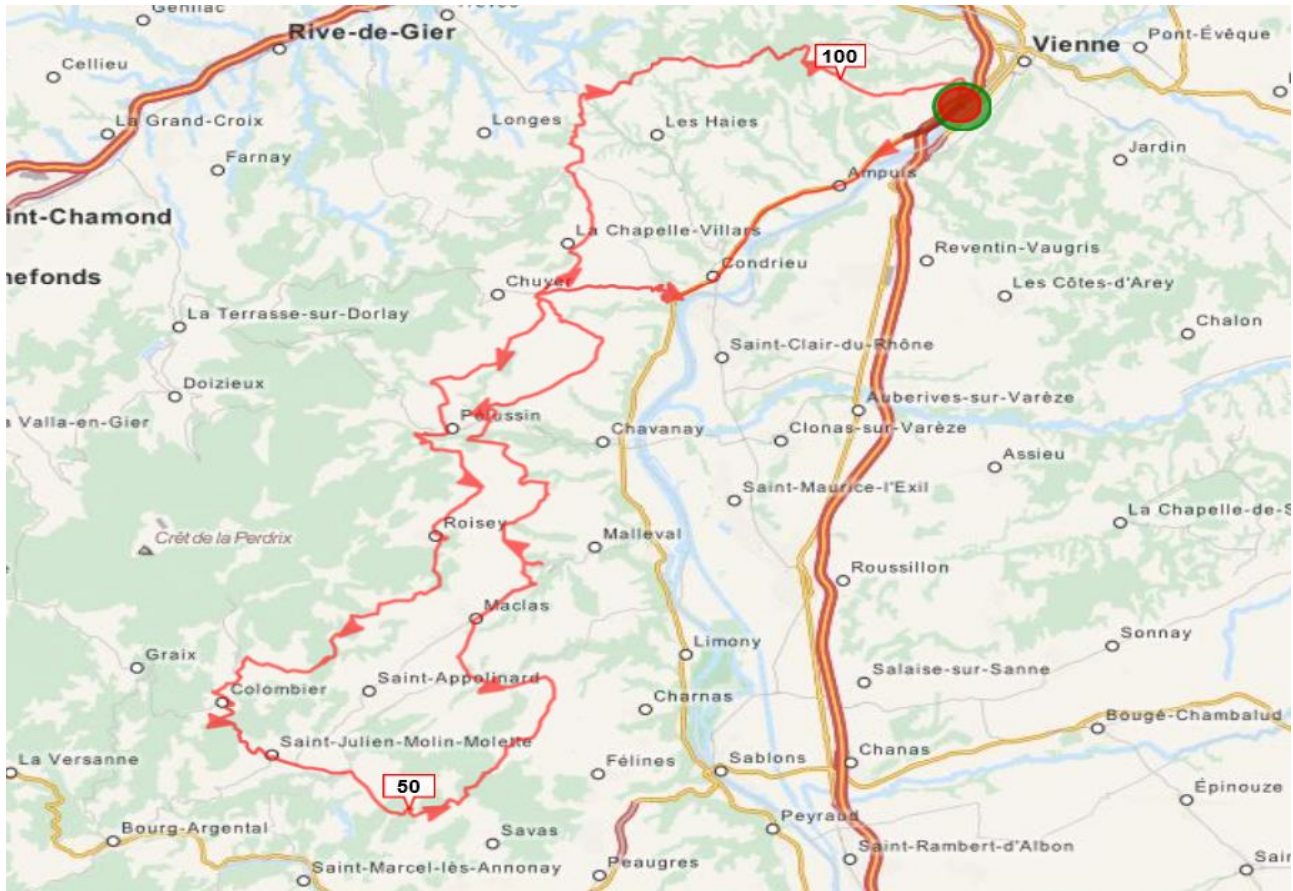

RANDONNÉE DES HORIZONS

AUTOSUR
ZI DE LEVEAU
38200 VIENNE
0474317440

105 KM

En cas d'urgence :
06 80 01 95 45
06 31 83 30 79